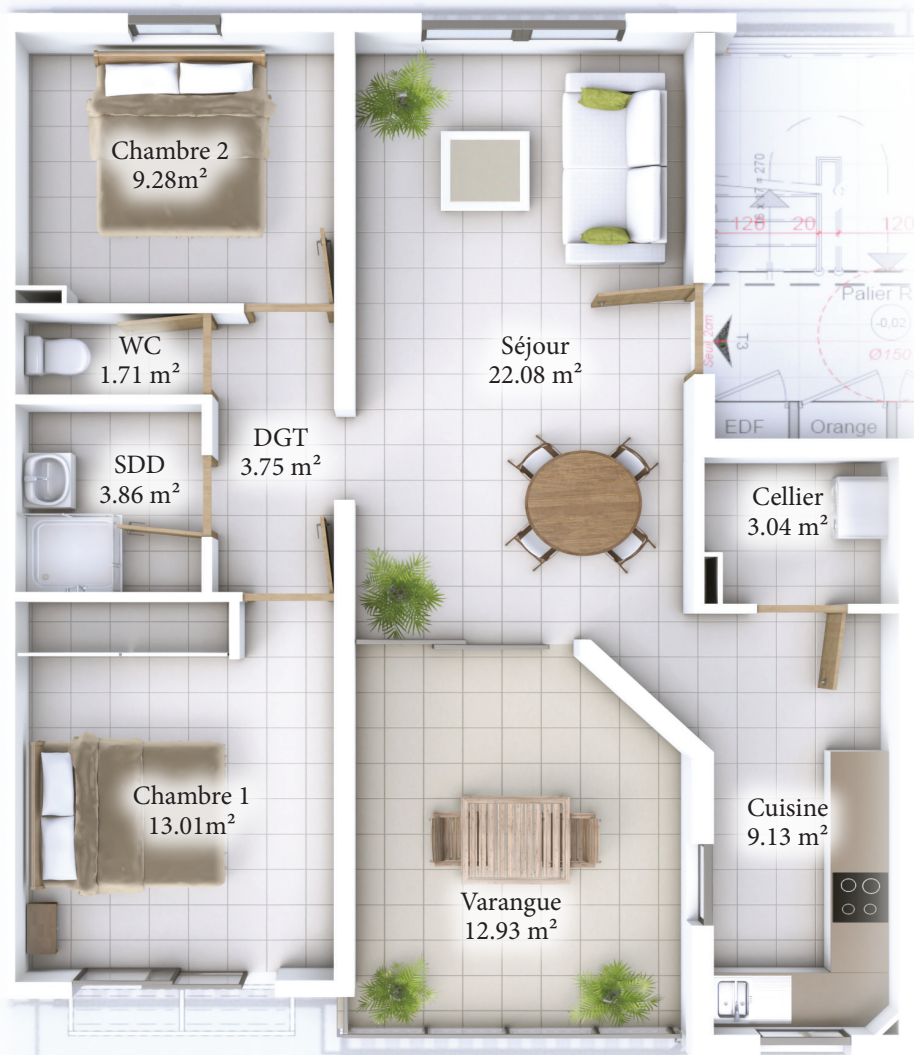

RESIDENCE Diamant

Appartement T3 R+1

Bâtiment L - Lot n° 46

Séjour	22.08 m ²
Cuisine	9.13 m ²
Salle de douche	3.86 m ²
WC	1.71 m ²
Chambre 1	13.01m ²
Chambre 2	9.28 m ²
Dégagement	3.75 m ²
Cellier	3.04 m ²
Surface habitable	65.86 m²

Varangue 12.93 m²
Total construit 78.79 m²
+ 1 place de parking

N° lot de copropriété : LOT 46