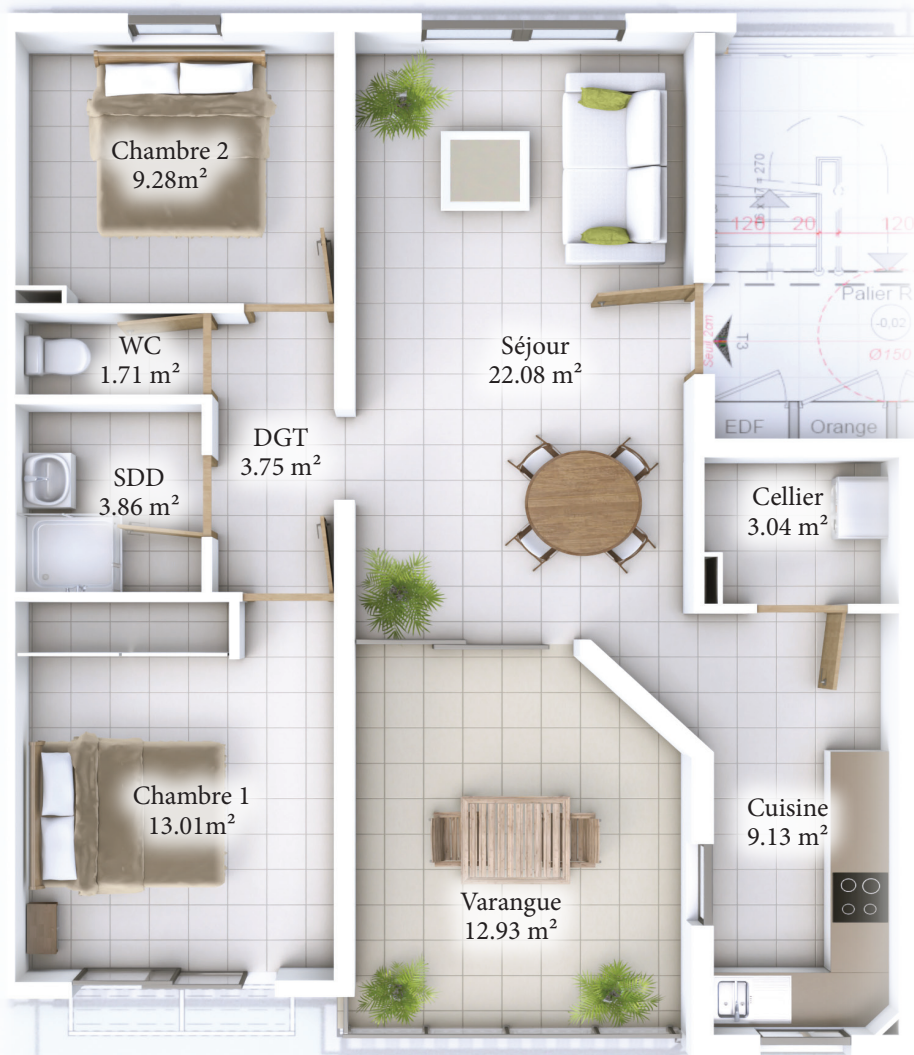

RESIDENCE Diamant

Appartement **T3** R+1

Bâtiment K - Lot n° 43

Séjour	22.08 m ²
Cuisine	9.13 m ²
Salle de douche	3.86 m ²
WC	1.71 m ²
Chambre 1	13.01m ²
Chambre 2	9.28 m ²
Dégagement	3.75 m ²
Cellier	3.04 m ²
Surface habitable	65.86 m²

Varangue 12.93 m²

Total construit 78.79 m²

+ 1 place de parking

N° lot de copropriété : LOT 43