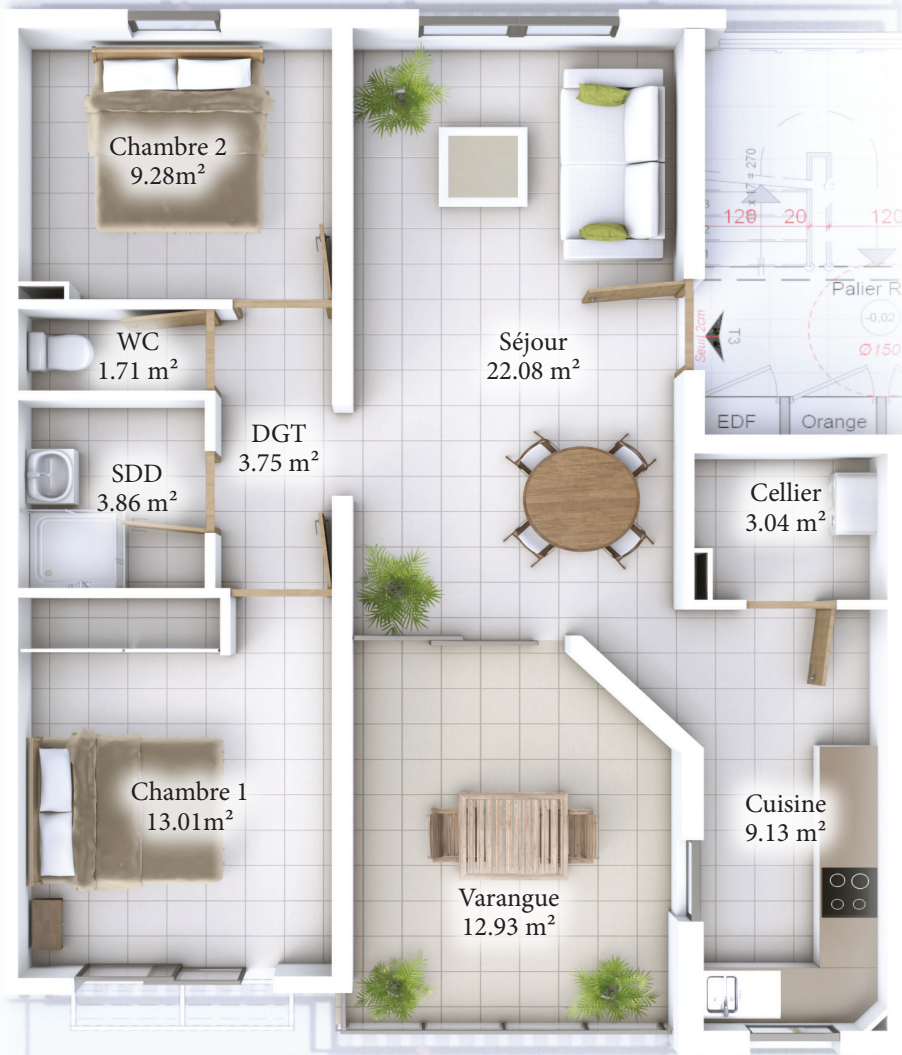

RESIDENCE Diamant

Appartement T3 R+1

Bâtiment J - Lot n° 39

Séjour	22.08 m ²
Cuisine	9.13 m ²
Salle de douche	3.86 m ²
WC	1.71 m ²
Chambre 1	13.01 m ²
Chambre 2	9.28 m ²
Dégagement	3.75 m ²
Cellier	3.04 m ²
Surface habitable	65.86 m²

Varangue 12.93 m²

Total construit 78.79 m²

+ 1 place de parking

N° lot de copropriété : LOT 39