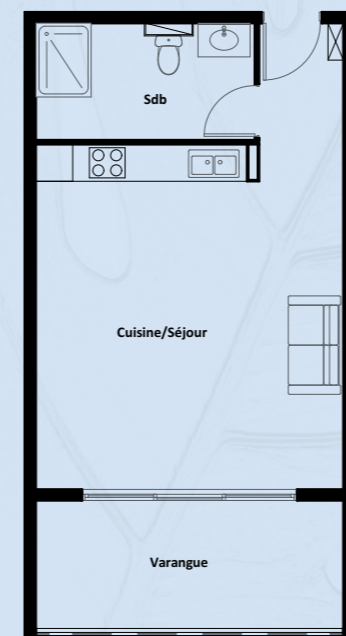

INFINITY

Vue mer

Exemple
de plans

Infinity est composée de 22 logements,
dont 6 T1, 8 T2, 6 T3, 1 T4 et 1 T5.

- Résidence sécurisée (visiophone, digicode)
- Vue arborée et vue mer au dernier étage

APPARTEMENT T1

APPARTEMENT T2

APPARTEMENT T3

Exemple de plans

APPARTEMENT T3
DUPLEX

INFINITY

- Appartements bien pensés et idéalement orientés
- Chambres climatisées
- Cuisine aménagée et rangements
- Intérieurs sobres et modernes