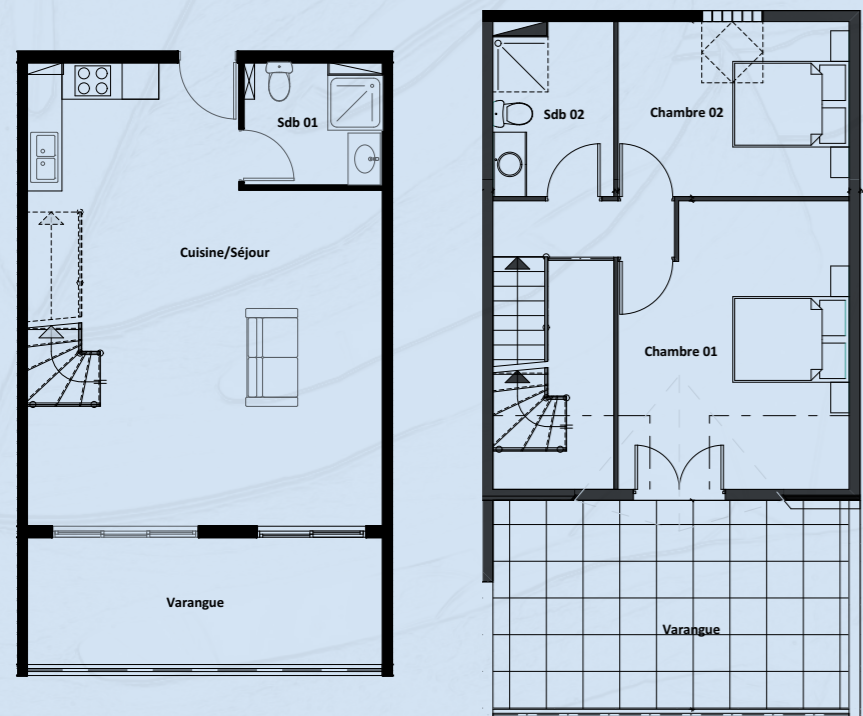

INFINITY

Vue mer

Exemple
de plans

Infinity est composée de 22 logements,
dont 6 T1, 8 T2, 6 T3, 1 T4 et 1 T5.

- Résidence sécurisée (visiophone, digicode)
- Vue arborée et vue mer au dernier étage

APPARTEMENT T1

APPARTEMENT T2

APPARTEMENT T3

Exemple de plans

APPARTEMENT T3
DUPLEX

INFINITY

- Appartements bien pensés et idéalement orientés
- Chambres climatisées
- Cuisine aménagée et rangements
- Intérieurs sobres et modernes