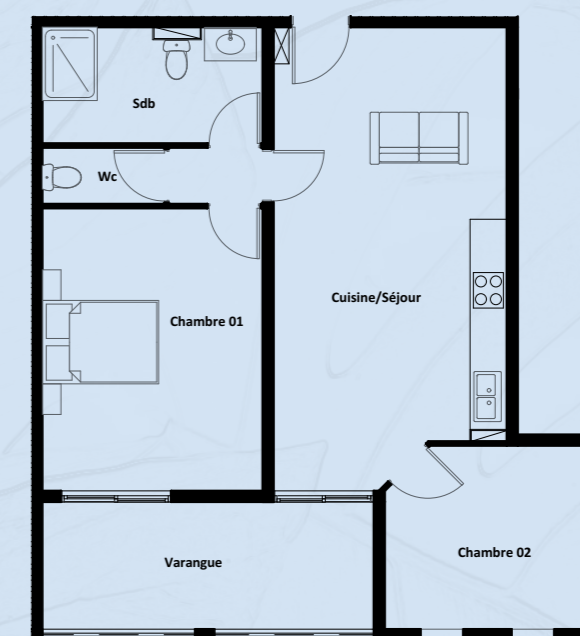

INFINITY

Vue mer

Exemple
de plans

Infinity est composée de 22 logements,
dont 6 T1, 8 T2, 6 T3, 1 T4 et 1 T5.

- Résidence sécurisée (visiophone, digicode)
- Vue arborée et vue mer au dernier étage

APPARTEMENT T1

APPARTEMENT T2

APPARTEMENT T3

Exemple de plans

APPARTEMENT T3
DUPLEX

INFINITY

- Appartements bien pensés et idéalement orientés
- Chambres climatisées
- Cuisine aménagée et rangements
- Intérieurs sobres et modernes